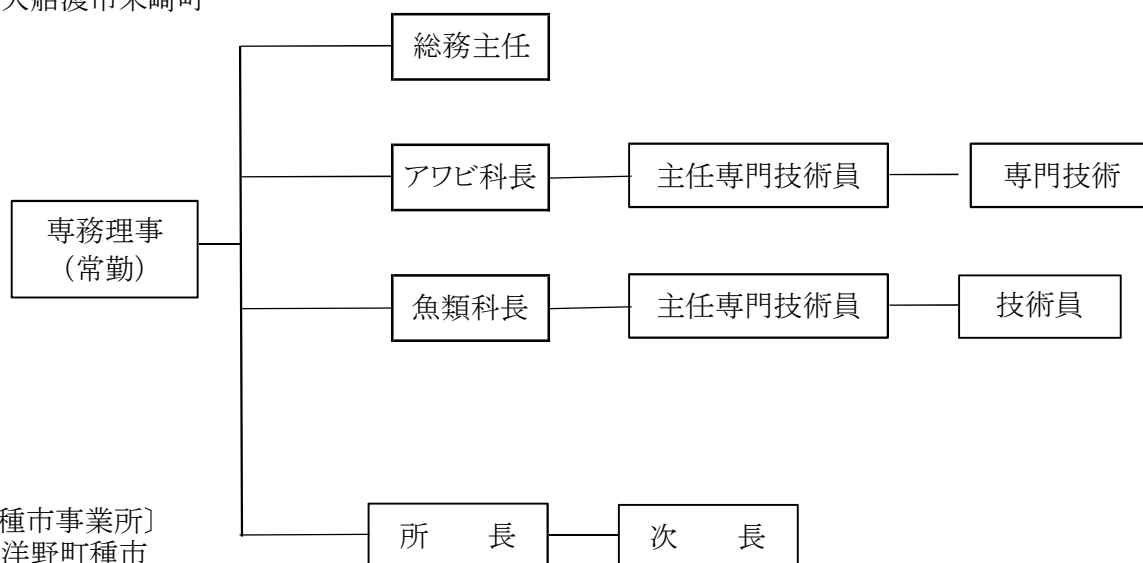

一般社団法人 岩手県栽培漁業協会役員名簿

第 3 期 役 員 (H29.6.21～)		
区 分	氏 名	所 属 団 体
会 長	大 井 誠 治	岩手県漁業協同組合連合会代表理事会長
副 会 長	紺 野 由 夫	岩手県農林水産部長
副 会 長	戸 田 公 明	大船渡市長
専 務 理 事	坂 本 晋	学識経験者
〃	柁 屋 伸 夫	普代村長
〃	遠 藤 譲 一	久慈市長
〃	水 上 信 宏	洋野町長
〃	岩 脇 洋 一	大船渡市漁業協同組合代表理事組合長
〃	佐々木 靖 男	学識経験者(綾里漁業協同組合代表理事組合長)
〃	小 川 原 泉	釜石東部漁業協同組合代表理事組合長
〃	湊 謙	船越湾漁業協同組合代表理事組合長
〃	伊 藤 隆 一	重茂漁業協同組合代表理事組合長
〃	皂 健 一 郎	久慈市漁業協同組合代表理事組合長
〃	原 子 内 辰 巳	学識経験者(種市南漁業協同組合代表理事組合長)
監 事	砂 田 光 保	広田湾漁業協同組合代表理事組合長
〃	山 崎 秀 樹	釜石市副市長
〃	山 口 公 正	宮古市副市長

事務局組織図

(H29.4.1現在)

[本 所]

大船渡市末崎町

[種市事業所]

洋野町種市